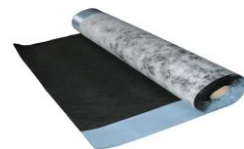

### Podkladová lepenka UltraBase (U-EL 60/2200)

(nevhodná pro pokládku při vyšších teplotách)

Povrch této vrstvy je opatřen jemným křemičitým pískem, dodává se v rolích návinu 15 x 1 m. Tloušťka je 1,8 mm. Nosnou vložkou je sklotextilie, střední vrstvy jsou z SBS modifikovaného bitumenu a spodní strana je také opatřena jemným křemičitým pískem. Váha je 2,2 kg/m<sup>2</sup>. Tato vrstva má samolepící okraje pro dokonale hydroizolované spoje.

### Podklad. fólie LiteBase 500

Povrch je z nenasákové polypropylénové tkaniny, dodává se v rolích návinu 25 x 1 m. Tloušťka je 0,65 mm. Nosnou vložkou je netkaný polyester, střední vrstvy jsou z SBS mod. bitumenu a spodní vrstva obsahuje pevnou výztuž z netkaného polyesteru, která na spodní straně slouží jako ochrana proti kondenzaci. Váha je 0,5 kg/m<sup>2</sup>. Tato vrstva má samolepící okraje pro dokonale hydroizolované spoje.