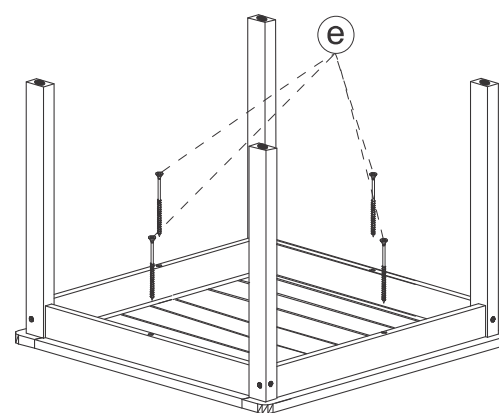

Руководство монтажа 10.

1.

OWATROL PCD 91

OWATROL AQUADECKS

2.

3.

1/2

4.

5.

s		26x92x416	8x
t		26x92x800	2x
v		42x68x729	2x
x		42x68x729	2x
y		26x92x401	2x
z		26x92x656	2x