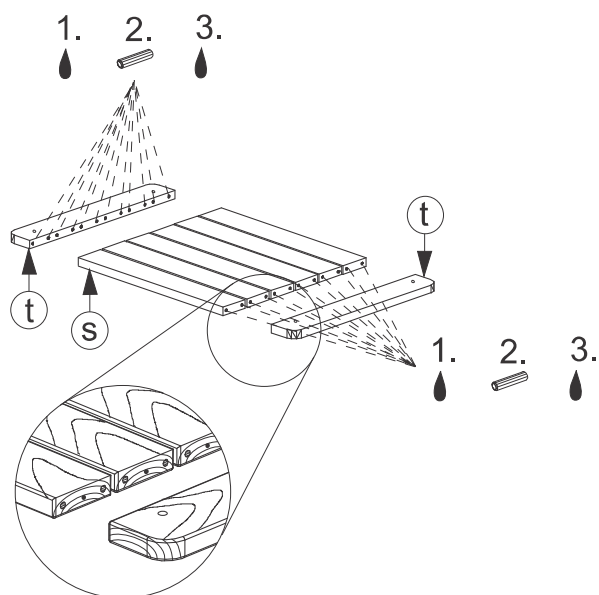

Руководство монтажа 10.

1.

OWATROL PCD 91

OWATROL AQUADECKS

2.

3.

1/2

4.

5.

s		26x92x416	8x
t		26x92x800	2x
v		42x68x729	2x
x		42x68x729	2x
y		26x92x401	2x
z		26x92x656	2x