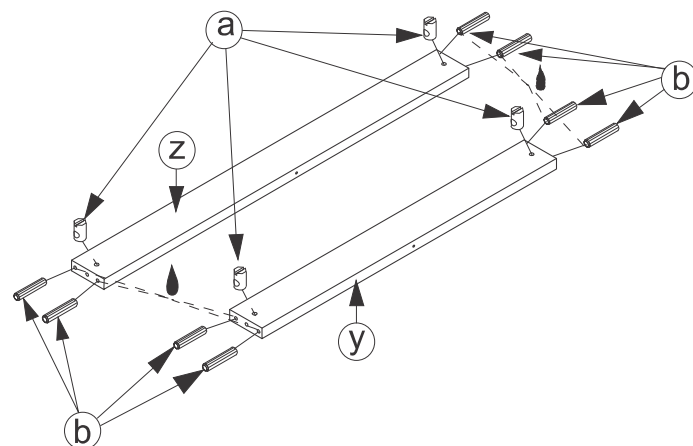

Руководство монтажа 10.

1.

OWATROL PCD 91

OWATROL AQUADECKS

2.

3.

1/2

4.

5.

s		26x92x416	8x
t		26x92x800	2x
v		42x68x729	2x
x		42x68x729	2x
y		26x92x401	2x
z		26x92x656	2x