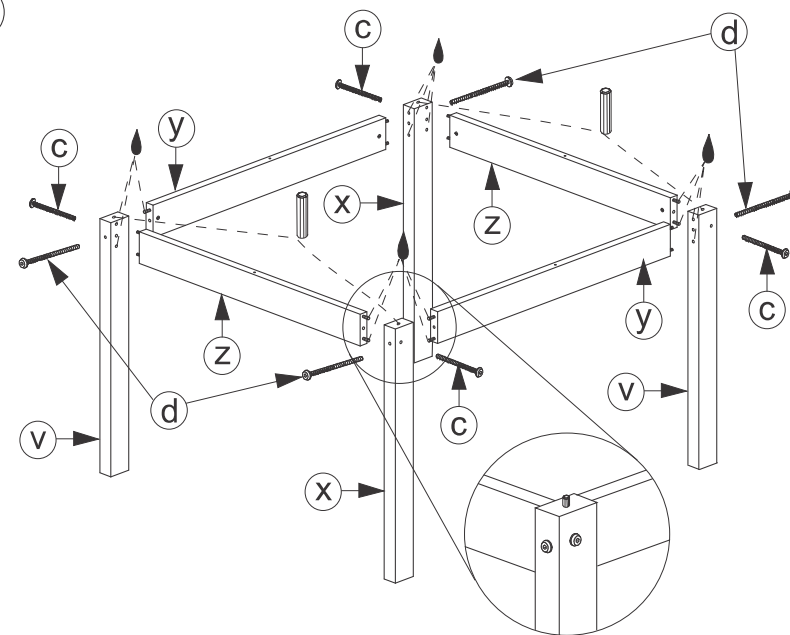

Руководство монтажа 10.

1.

OWATROL PCD 91

OWATROL AQUADECKS

2.

3.

1/2

4.

5.

s		26x92x416	8x
t		26x92x800	2x
v		42x68x729	2x
x		42x68x729	2x
y		26x92x401	2x
z		26x92x656	2x