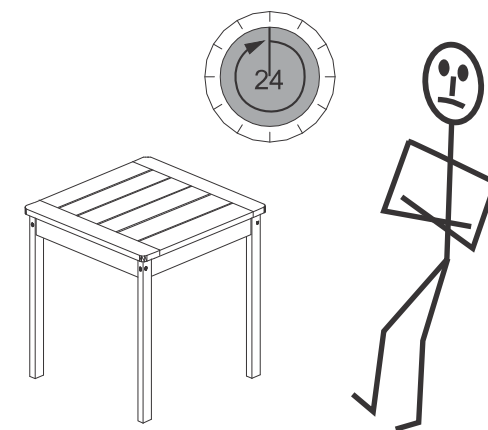

Руководство монтажа 10.

1.

OWATROL PCD 91

OWATROL AQUADECKS

2.

3.

1/2

4.

5.

s		26x92x416	8x
t		26x92x800	2x
v		42x68x729	2x
x		42x68x729	2x
y		26x92x401	2x
z		26x92x656	2x